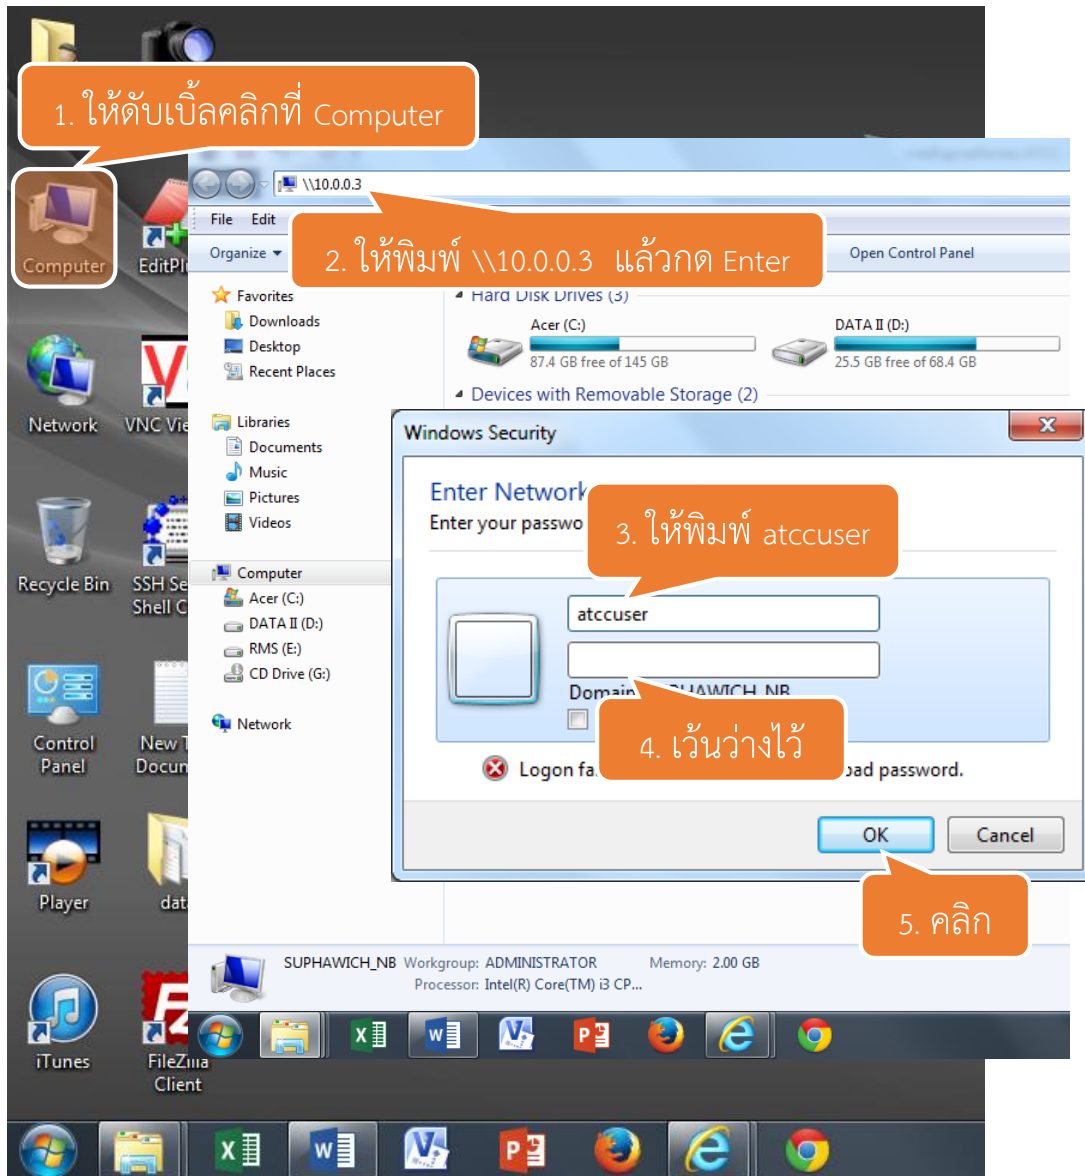

## การเข้าดูภาพกิจกรรม ATCC

ชื่อผู้ใช้งาน ให้ใส่ atccuser

Password ให้เว้นว่างไว้ ไม่ต้องใส่พาสเวิร์ด

Note:

รูปภาพและวิดีโอ กิจกรรมของวิทยาลัยฯ จะอยู่ในแฟ้มที่ชื่อว่า ATCC Pictures Center และ ATCC Video Center